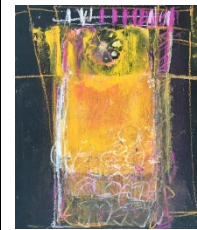

39
Serie „Sakramento“ II
Maja Jiranek
Mischtechnik / Leinwand
40x34 cm, 300,- €
maja.jiranek@gmail.com