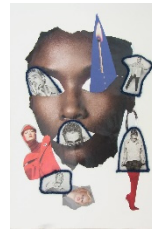

55
Vorsicht Brennbar
Margit Lenzian
Collage auf Karton
50x38 cm, 100,- €
lenzian@web.de