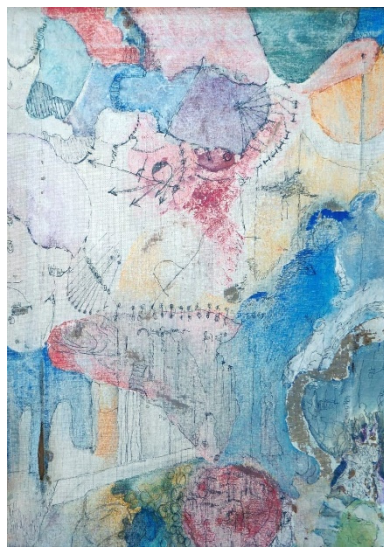

## Ausstellung

### Kunst nach Strich und Faden

vom 18. April bis 13. Juni 2024  
in der Stadtbücherei Garching

Die Elemente der Redewendung – „Nach Strich und Faden“ – aus dem Weberhandwerk werden von den Künstlern in ihren Werken auf unterschiedliche Weise eingesetzt. Anregungen liefert ebenso die Mythologie mit Ariadna, Athene und Arachne. Die Künstler haben den Faden aufgenommen und die Fäden gezogen. Der rote Faden ging nicht verloren, manches hängt am seidenen Faden, wurde gegen den Strich gebürstet, Fadenscheiniges gefunden und die Fäden in der Hand behalten.