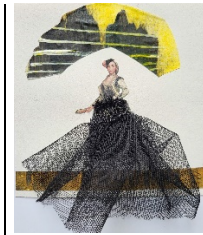

20

Dame im Tüllrock

Ursula Busch

Collage, Tüll

15x15 cm, 90,- €

busch.ursula@web.de