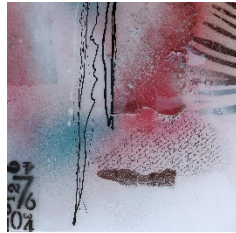

02
ohne Titel
Isabella Barbagallo
Acryl mit Resinfinish
30x30 cm, 240,- €
barbagallo.isabella@gmail.com