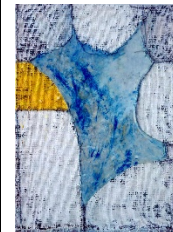

11 *Grobe Fäden, erster Schritt*
Wolfgang Bauschmid
Rupfen, Schnüre, Acryl
85x60 cm, 400,- €
wolf.bauschmid@t-online.de