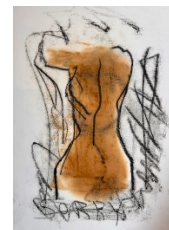

42
Monotypie III
Maja Jiranek
Mischtechn. Öldruck, Papier
30x21 cm, 250,- €
maja.jiranek@gmail.com