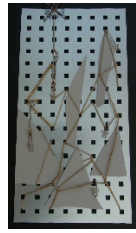

54
Auf dem Weg zum Gipfelkreuz
Margit Lenzian
Mixed-Media / Lochplatte
70x50 cm, 200,- €
lenzian@web.de