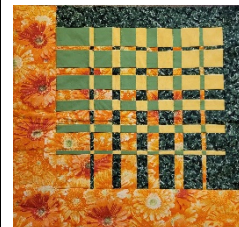

32

Blumengarten

Marianne Jäntschi

Quilt

83x83 cm, unverkäuflich

jaentschim@aol.com