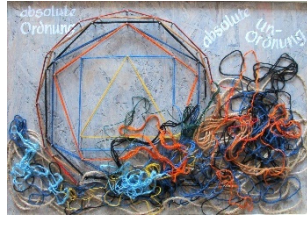

58
Ordnung + Chaos
Bernd Liessmann
Mischtechnik
30x50 cm, unverkäuflich
Bernd.liessmann@t-online.de