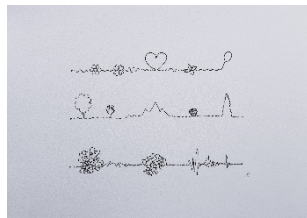

62
On-Line-Kommunikation

Jacqueline Rieger
Tuschstift auf Papier
24x30 cm, 180,- €
jacqueline.rieger@online.de