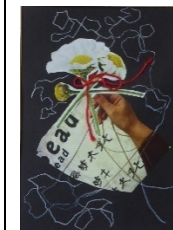

44
Zusammengebunden
Elfriede Kirschner
Mischtechnik
43x33 cm, 210,- €
elfriede.kirschner@mnet-mail.de