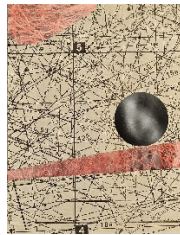

22

Schnittmuster

Lilo Hehn

Collage / Papier

30x21cm, 80,- €

Lilohe@web.de