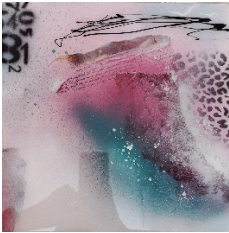

Kontakt: [info@kunst-kompass.com](mailto:info@kunst-kompass.com)

Info: [www.kunst-kompass.com](http://www.kunst-kompass.com)

**01**  
*ohne Titel*  
Isabella Barbagallo  
Acryl mit Resinfinish  
30x30 cm, 240,- €  
[barbagallo.isabella@gmail.com](mailto:barbagallo.isabella@gmail.com)