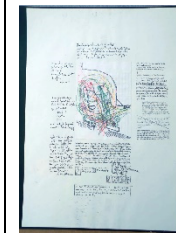

08 *S Brief an F*
Wolfgang Bauschmid
Papier, Tusche, Farbstift
59x42 cm, 120,- €
wolf.bauschmid@t-online.de