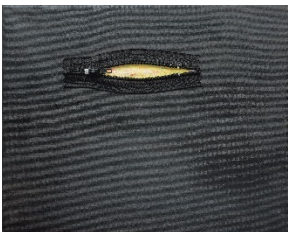

**53**  
*Den roten Faden finden*  
Margit Lenzian  
Acryl / Rost / Leinwand  
52x42 cm, 250,- €  
[lenzian@web.de](mailto:lenzian@web.de)

**57**  
*Verzweifelt Bemühen*  
Bernd Liessmann  
Mischtechnik  
35x55 cm, unverkäuflich  
[Bernd.liessmann@t-online.de](mailto:Bernd.liessmann@t-online.de)