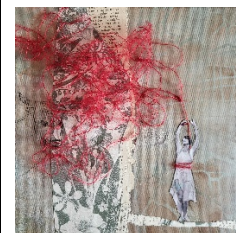

15 *Pasiphae*
Ursula Busch
Acryl, Collage, Mohair, Kohle
30x30 cm, 125,- €
busch.ursula@web.de